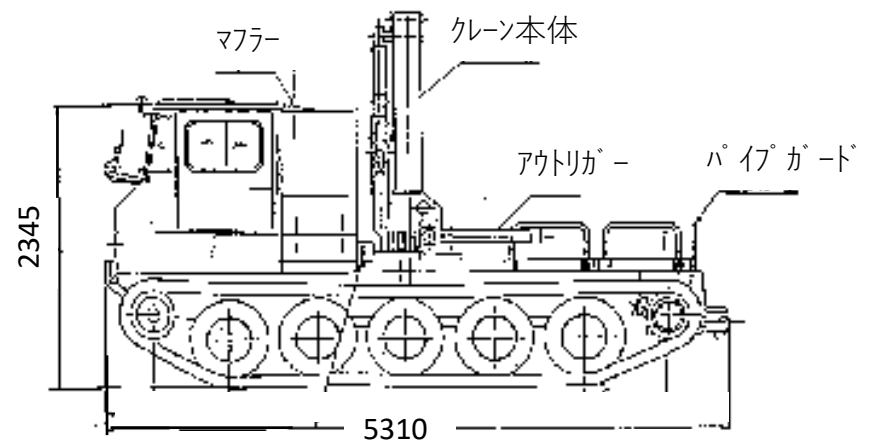

雪上車 SM411

雪上車 SM411

雪上車 SM507

雪上車 SM507

重量：7.5t

雪上車 SM521

雪上車 SM521

重量：6.3t