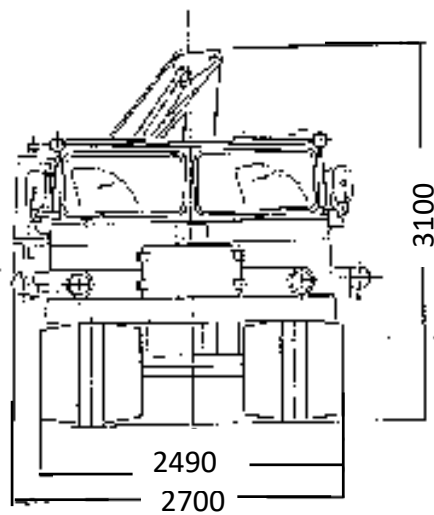

雪上車 SM411

雪上車 SM411

雪上車 SM507

雪上車 SM507

重量：7.5t

雪上車 SM521

雪上車 SM521

重量：6.3t