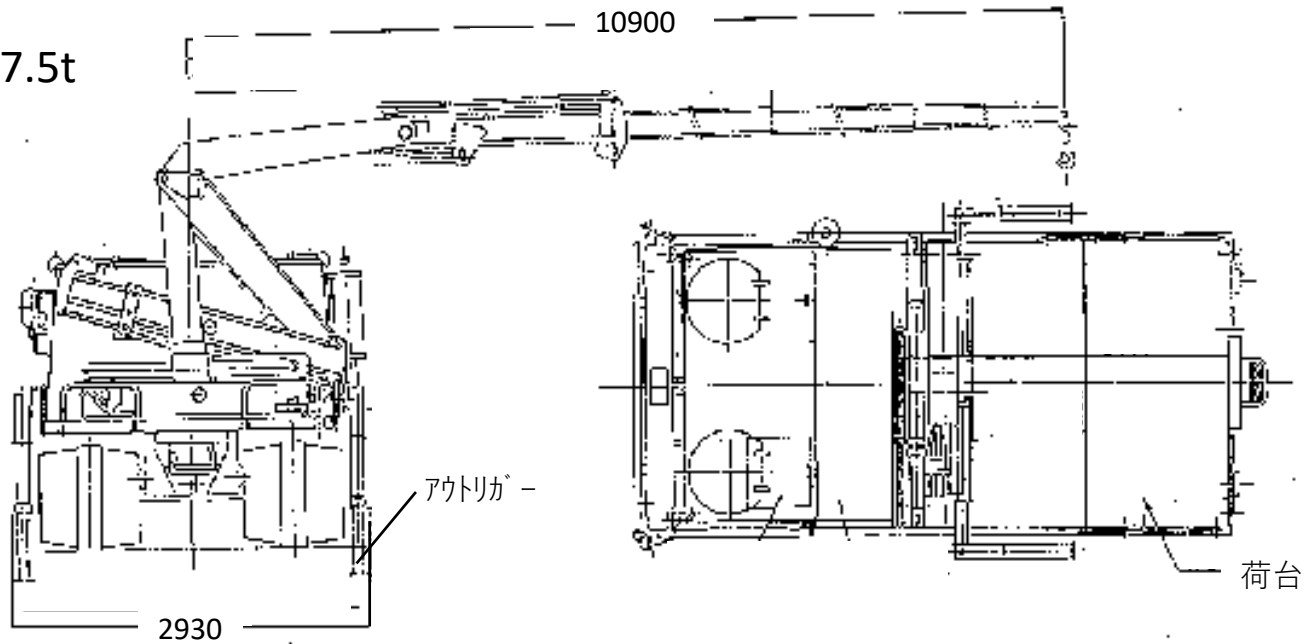

雪上車 SM411

雪上車 SM411

雪上車 SM507

雪上車 SM507

重量：7.5t

雪上車 SM521

雪上車 SM521

重量：6.3t