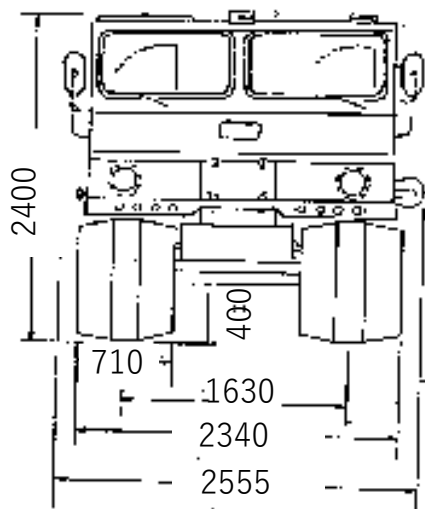

雪上車 SM411

雪上車 SM411

雪上車 SM507

雪上車 SM507

重量：7.5t

雪上車 SM521

雪上車 SM521

重量：6.3t