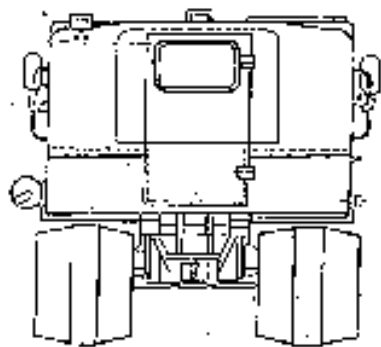

雪上車 SM411

雪上車 SM411

雪上車 SM507

雪上車 SM507

重量：7.5t

雪上車 SM521

雪上車 SM521

重量：6.3t